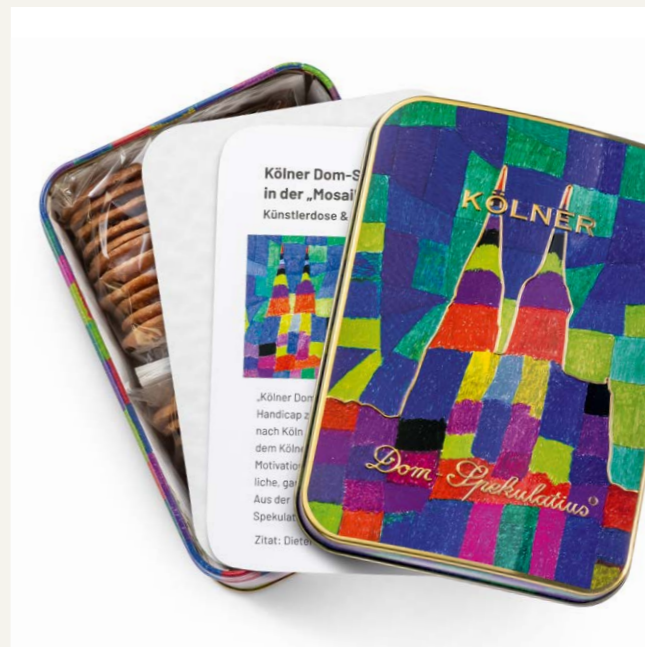

Bestellung: Telefon 0221-55 70 70 · Fax 0221-55 70 77

Wattierungen

Kölner Dom-Spekulativus wird gerne verschickt. Dafür haben wir eine spezielle Versandwattierung entwickelt. Sie schützt den Spekulativus in der Metalldose und garantiert einen unversehrten Versand. Die kleinen Truhen erhalten Sie wahlweise mit einer Versandwattierung, die großen Truhen haben wir bereits damit ausgestattet.

Versand

Alle versandgeeigneten Produkte sind als solche gekennzeichnet. Gerne beraten wir Sie hinsichtlich passender Postversandkartons. Bei größeren Abnahmemengen versenden wir Ihre Weihnachtspräsente für Sie innerhalb Europas.

Unsere Wattierungen garantieren einen unversehrten Versand.

Einlege-Kärtchen

Jeder Truhe liegt bereits ein hübsches und informatives Einlege-Kärtchen bei. Darauf finden Sie Informationen zum Produkt sowie zu den sozialen Kunstprojekten.

Individuelles Einlege-Kärtchen

Machen Sie auf sich aufmerksam! Ab 240 Stück drucken wir Ihr individuelles Einlege-Kärtchen. Die Vorderseite können Sie frei gestalten, auf der Rückseite wird das Produkt beschrieben.

Sprechen Sie uns an, wir beraten Sie gerne.

Beispiele finden Sie unter:

www.koelner-dom-spekulativus.de/individualisierungen

E-Mail · info@koelner-dom-spekulativus.de